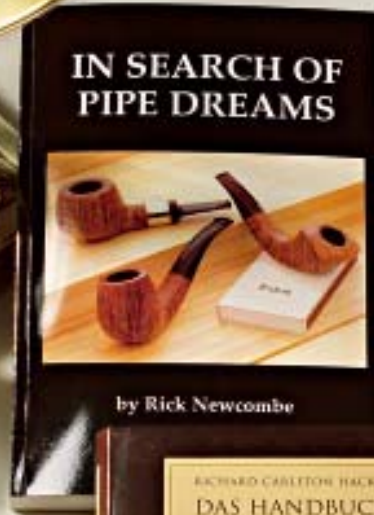

**AUTHENTIC
MODELS**

„Titanic“ Lampe
Stilgerechte Replik einer
Tischlampe um 1910.
Komplett aus Messing
gefertigt. Elektrifiziert,
220V, max. 60 W
Fassung E 27
Ø 25 cm - H 50 cm
Best.Nr. 5006-40
€ 139,50

Books on pipe smoking

Rick Newcombe „In Search of Pipe Dreams“
A „globetrotter in terms of pipes“, Rick Newcombe
tells us about his visits to famous pipemakers all
over the world. A very personal and therefor
really interesting book for all pipe enthusiasts.
English language.
Best.Nr. 5501-51 € 27,50

**José Manuel Lopes
„Pipes - Artisans And Trademarks“**
The most extensive reference book presenting
all contemporary pipemakers from all parts of
the world. A really great book, richly illustrated,
a „must“ for all devoted pipe enthusiasts.
English language.
Best. Nr. 5501-11 € 54,00

**Klaus D. Billerbeck
„Vom Rauch der Jahrhunderte“**
400 Jahre Anekdoten und lustige
Kurzgeschichten aus der Welt des
Tabaks. Ein ideales Geschenk,
nicht nur für Pfeifenraucher.
Best.Nr. 5501-36 € 14,80
German language.

Jörg Pannier: „PIPE-LINE“
Dieses wohlthuend respektlos-liebevolle Werk
eines passionierten Pfeifenrauchers bringt mit
Beobachtungen des Pfeifen-Alltags „frischen
Wind“ in unsere manchmal doch stark im Über-
kommenen befangene Pfeifenliteratur.
Best.Nr. 5501-55 € 24,80
German language.

„Pfeifen rauchen leicht gemacht“
Otto Pollner (†), anerkannte und geehrte Fach-
autorität, gibt viele erprobte Tipps für jeden Pfeife-
raucher. 112 Seiten, farbig illustriert, broschiert
Best.Nr. 5501-4 € 12,50
German language.

**Richard Carleton Hacker
„Das Handbuch des Pfeifenrauchers“**
„The Ultimate Pipe Book“ in deutscher
Übersetzung, seit langem Bestseller bei
den Pfeifenfreunden in den USA. Dort
gilt Hacker, der weltbekannte Pfeifen-
liebhaber und -sammler, als große Fach-
autorität, als der „Pfeifenpapst“.
380 Seiten, gebunden, illustriert. Heyne.
Best.Nr. 5501-5 € 26,00
German language.

„Rauchen Sie?“
von Imre von der Heydt
Entlarvende Einblicke in Strategien und Mo-
tivation der Tabakgegner - ein wirklich loh-
nender „Augenöffner“. 255 Seiten, Dumont
Best.Nr. 5501-26 € 17,90
German language.