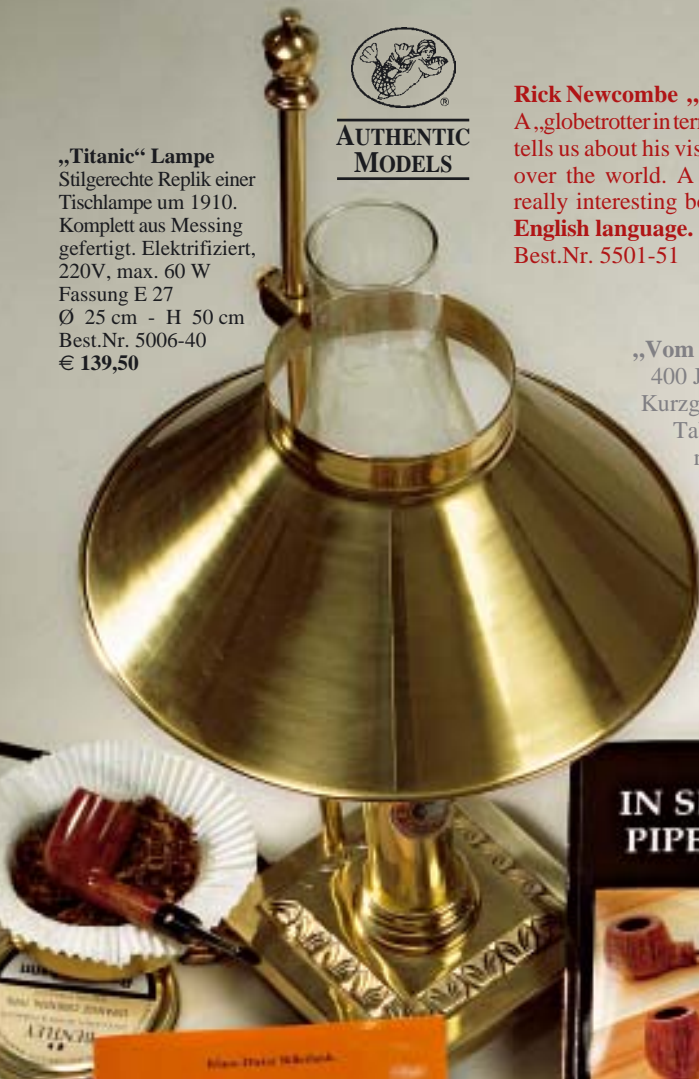

**AUTHENTIC
MODELS**

„Titanic“ Lampe
Stilgerechte Replik einer
Tischlampe um 1910.
Komplett aus Messing
gefertigt. Elektrifiziert,
220V, max. 60 W
Fassung E 27
Ø 25 cm - H 50 cm
Best.Nr. 5006-40
€ 139,50

Books on pipe smoking

Rick Newcombe „In Search of Pipe Dreams“
A „globetrotter in terms of pipes“, Rick Newcombe
tells us about his visits to famous pipemakers all
over the world. A very personal and therefor
really interesting book for all pipe enthusiasts.
English language.
Best.Nr. 5501-51 € 27,50

**José Manuel Lopes
„Pipes - Artisans And Trademarks“**
The most extensive reference book presenting
all contemporary pipemakers from all parts of
the world. A really great book, richly illustrated,
a „must“ for all devoted pipe enthusiasts.
English language.
Best. Nr. 5501-11 € 54,00

**Klaus D. Billerbeck
„Vom Rauch der Jahrhunderte“**
400 Jahre Anekdoten und lustige
Kurzgeschichten aus der Welt des
Tabaks. Ein ideales Geschenk,
nicht nur für Pfeifenraucher.
Best.Nr. 5501-36 € 14,80
German language.

Jörg Pannier: „PIPE-LINE“
Dieses wohlthuend respektlos-liebevolle Werk
eines passionierten Pfeifenrauchers bringt mit
Beobachtungen des Pfeifen-Alltags „frischen
Wind“ in unsere manchmal doch stark im Über-
kommenen befangene Pfeifenliteratur.
Best.Nr. 5501-55 € 24,80
German language.

„Pfeifen rauchen leicht gemacht“
Otto Pollner (†), anerkannte und geehrte Fach-
autorität, gibt viele erprobte Tipps für jeden Pfeife-
raucher. 112 Seiten, farbig illustriert, broschiert
Best.Nr. 5501-4 € 12,50
German language.

**Richard Carleton Hacker
„Das Handbuch des Pfeifenrauchers“**
„The Ultimate Pipe Book“ in deutscher
Übersetzung, seit langem Bestseller bei
den Pfeifenfreunden in den USA. Dort
gilt Hacker, der weltbekannte Pfeifen-
liebhaber und -sammler, als große Fach-
autorität, als der „Pfeifenpapst“.
380 Seiten, gebunden, illustriert. Heyne.
Best.Nr. 5501-5 € 26,00
German language.

„Rauchen Sie?“
von Imre von der Heydt
Entlarvende Einblicke in Strategien und Mo-
tivation der Tabakgegner - ein wirklich loh-
nender „Augenöffner“. 255 Seiten, Dumont
Best.Nr. 5501-26 € 17,90
German language.