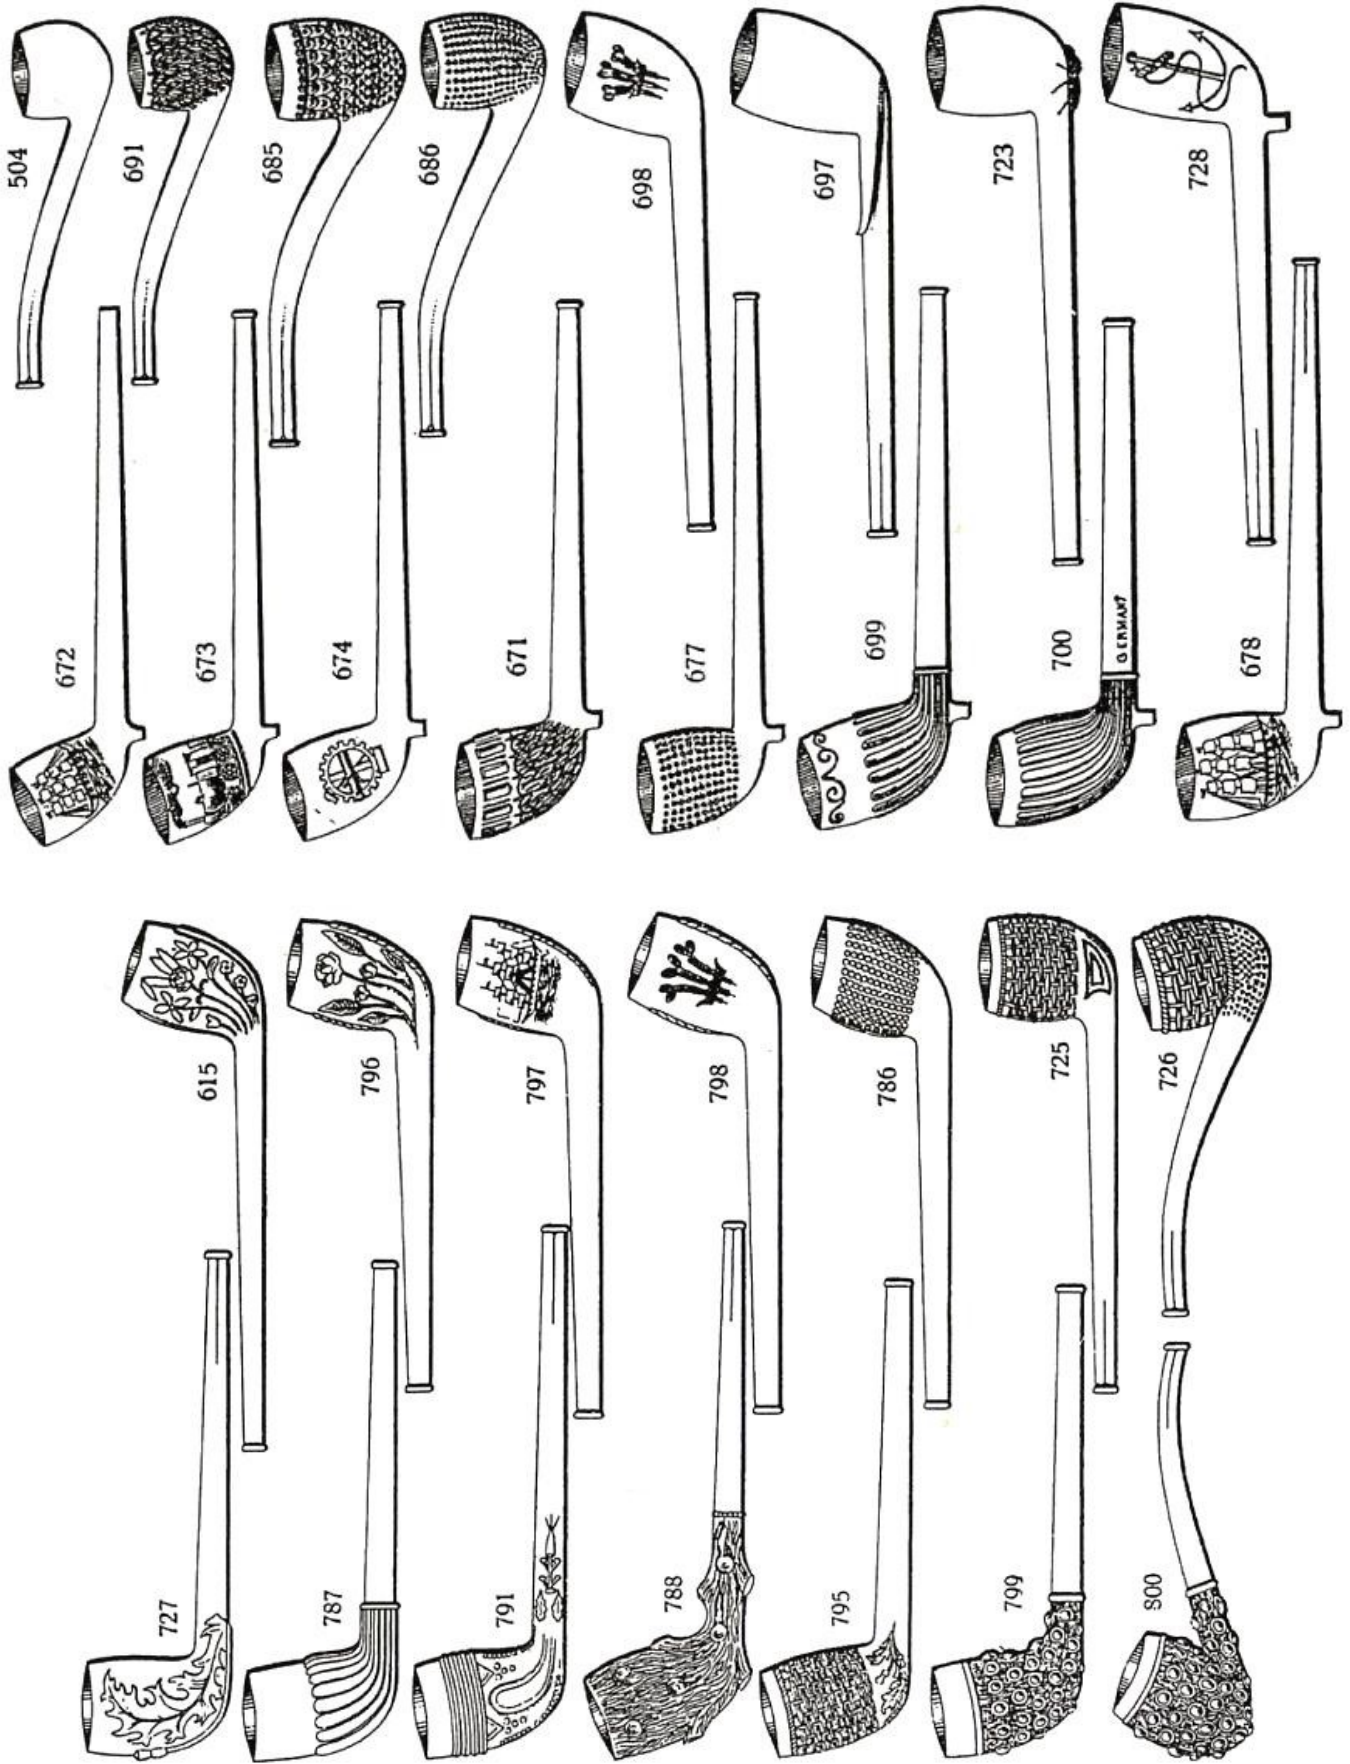

525

718 A

855 A

Mittel emaillirte Köpfe
dazu passend Rohr No. 33, 34.

Kleine emaillirte Köpfe
dazu passend Rohr No. 33, 34.

Grosse emailirte Köpfe
dazu passend Rohr 3 1/2

VAN

PARYS Francis