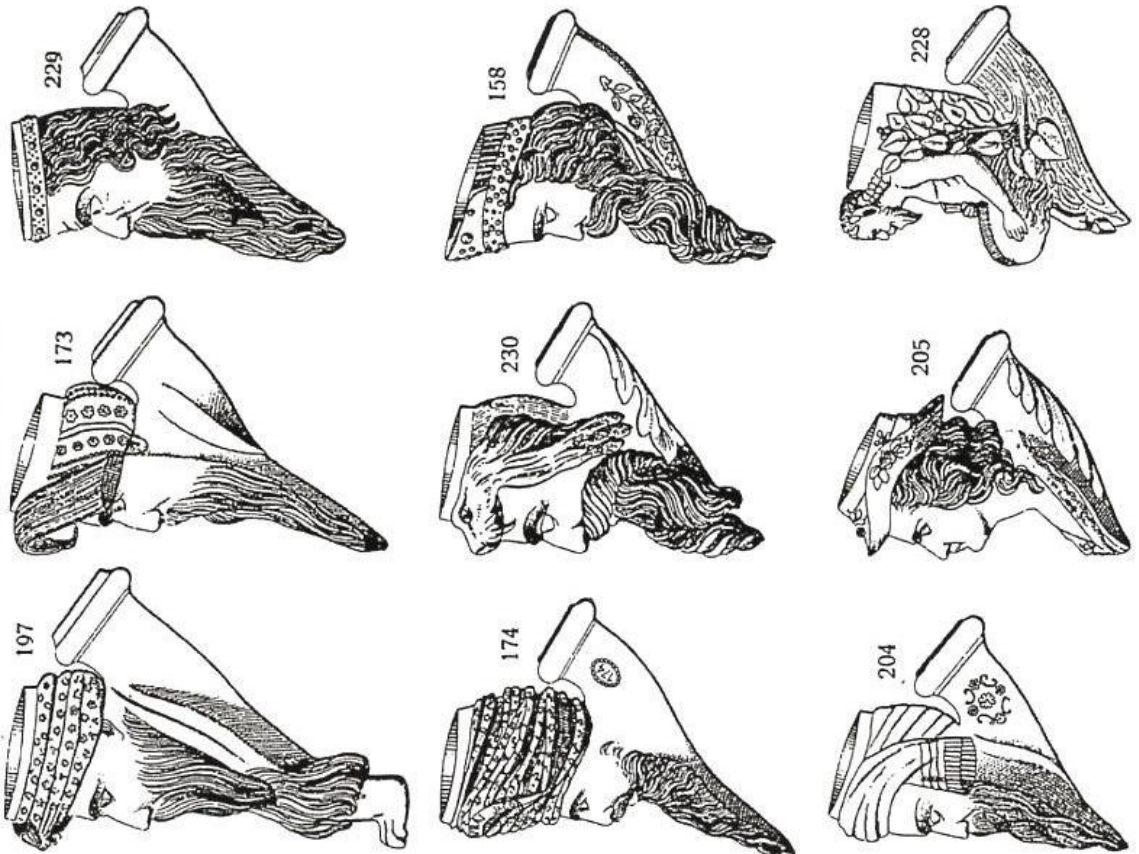

525

718 A

855 A

Mittel emaillirte Köpfe
dazu passend Rohr No. 33, 34.

Kleine emaillirte Köpfe
dazu passend Rohr No. 33, 34.

Grosse emailirte Köpfe
dazu passend Rohr 3 1/2

VAN

PARYS Francis