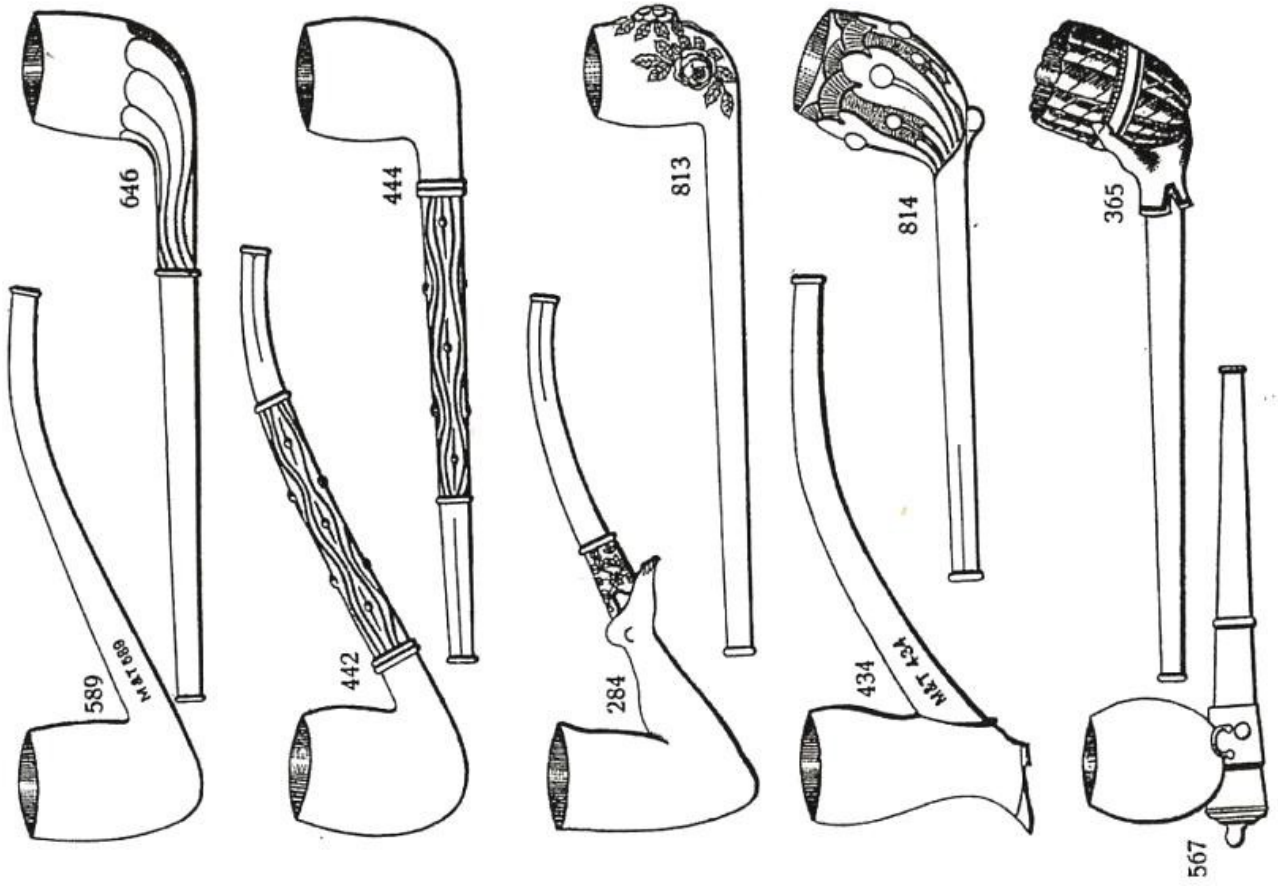

525

718 A

855 A

Mittel emaillirte Köpfe
dazu passend Rohr No. 33, 34.

Kleine emaillirte Köpfe
dazu passend Rohr No. 33, 34.

Grosse emailirte Köpfe
dazu passend Rohr 3 1/2

VAN

PARYS Francis