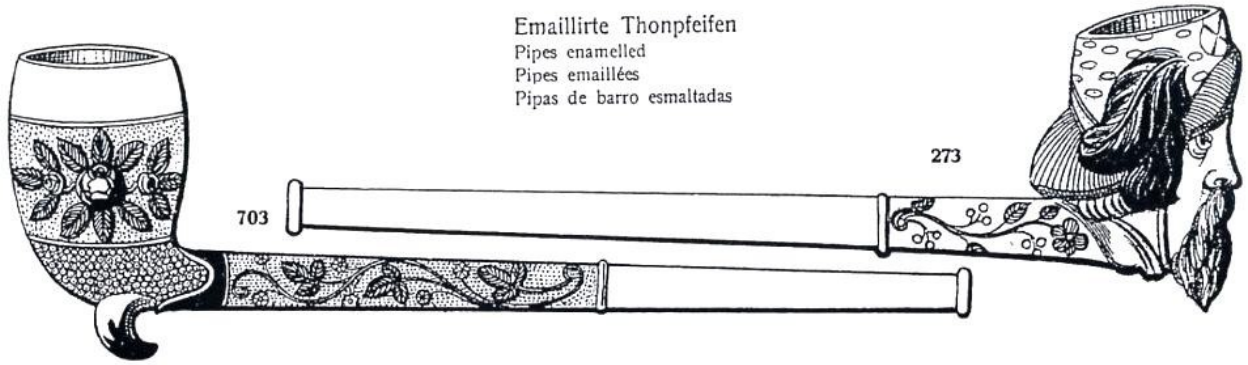

« Liège « Pipes Infos »
avril 2023
Bulletin mensuel n°14

LES PIPIERS ALLEMANDS (suite)

MÜLLEBACH und TEWALD à Höhr

Catalogue succin des modèles de pipes en terre les plus représentatifs de la production.
Documentation privée.

Emaillirte Thonpfeifen
 Pipes enamelled
 Pipes émaillées
 Pipas de barro esmaltadas

Victoria emaillirt
 Victoria enamelled
 Victoria émaillées
 Pipas „Victoria“ esmaltadas.

Victoria - Anrauch - Pfeife
 Victoria Coloring pipe
 Pipe „Victoria“ se culloitant
 Pipa „Victoria“ para fumar