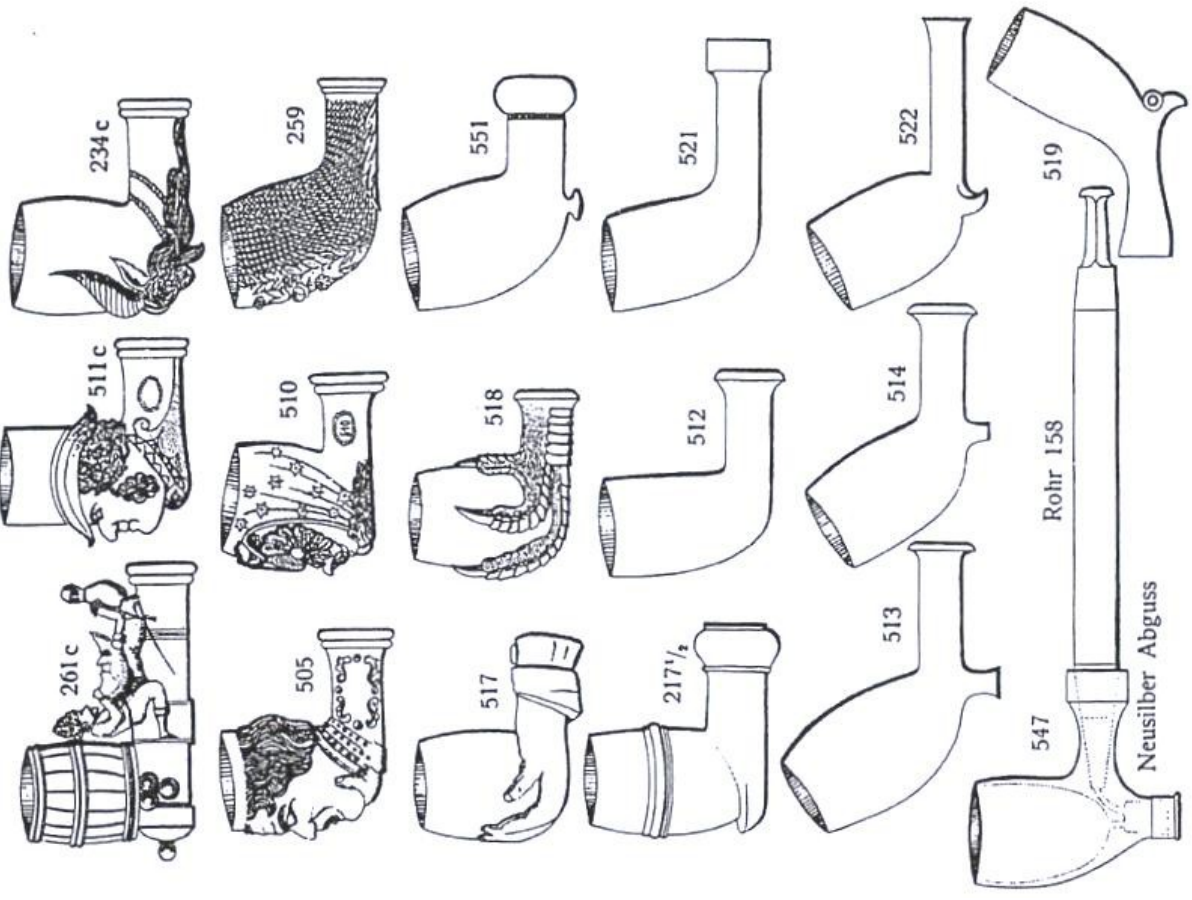

525

718 A

855 A

Mittel emaillirte Köpfe
dazu passend Rohr No. 33, 34.

Kleine emaillirte Köpfe
dazu passend Rohr No. 33, 34.

Grosse emailirte Köpfe
dazu passend Rohr 3 1/2

VAN

PARYS Francis