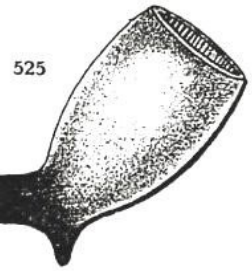

Emaillirte Thonpfeifen
 Pipes enamelled
 Pipes émaillées
 Pipas de barro esmaltadas

Victoria emaillirt
 Victoria enamelled
 Victoria émaillées
 Pipas „Victoria“ esmaltadas.

Victoria - Anrauch - Pfeife
 Victoria Coloring pipe
 Pipe „Victoria“ se culloitant
 Pipa „Victoria“ para fumar

„Vulcana“-Pfeife, ganz braun
 „Vulcana“ pipe, quite brown
 Pipe „Vulcana“, toute brune
 Pipa Vulcana, toda morena ó café

Schwarze Pfeife, farbig
 Black pipe, coloured
 Pipe noire, colorée
 Pipa negra, de colores

Holz- oder Tabakfarbe
 Wood or Tobacco colour
 Couleure en bois oû tabac
 Pipa color de madera ó tabaco

324

Amber-Thonpfeife, halb braun
Amber pipe, half brown
Pipe d'Ambré, demie brune
Pipas de barro color de ambar medias morenas