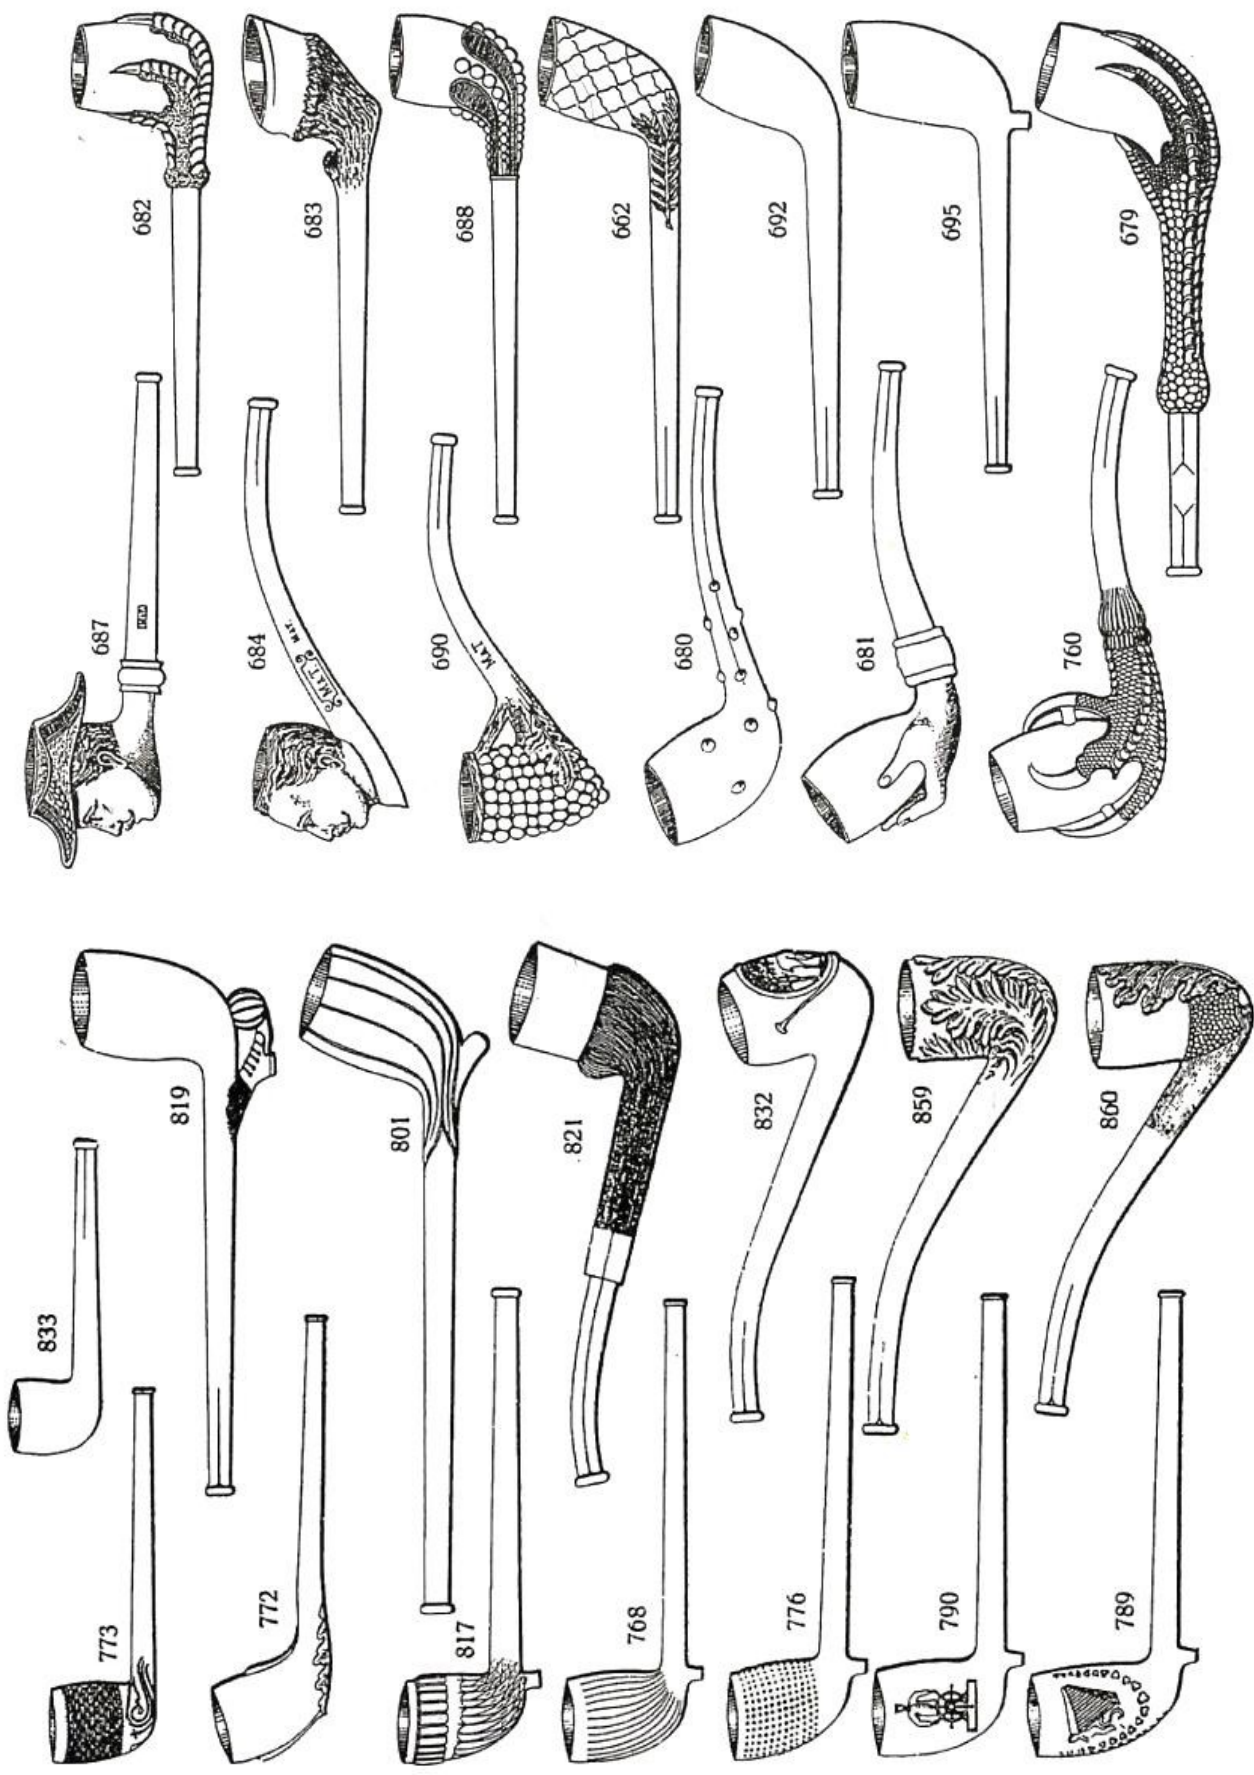

525

718 A

855 A

Mittel emaillirte Köpfe
dazu passend Rohr No. 33, 34.

Kleine emaillirte Köpfe
dazu passend Rohr No. 33, 34.

Grosse emailirte Köpfe
dazu passend Rohr 3 1/2

VAN

PARYS Francis