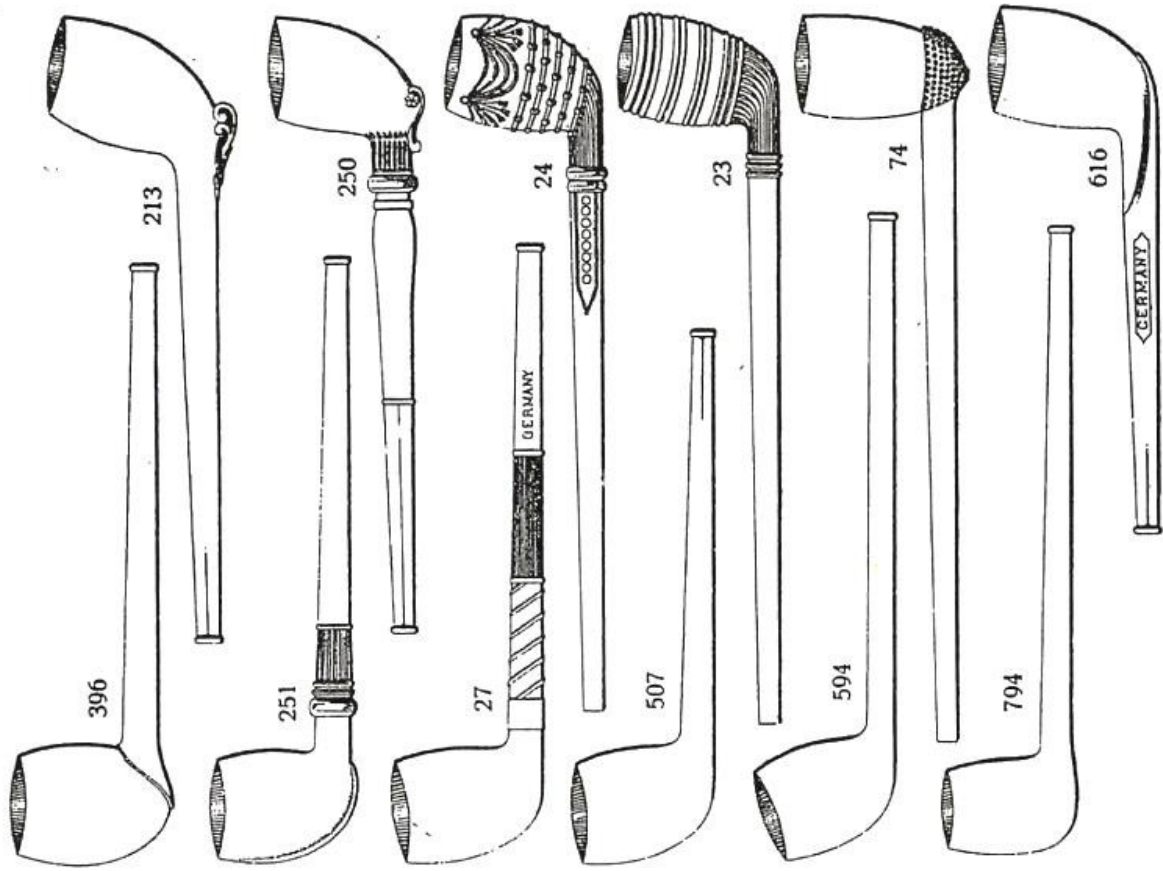

525

718 A

855 A

Mittel emaillirte Köpfe
dazu passend Rohr No. 33, 34.

Kleine emaillirte Köpfe
dazu passend Rohr No. 33, 34.

Grosse emailirte Köpfe
dazu passend Rohr 3 1/2

VAN

PARYS Francis