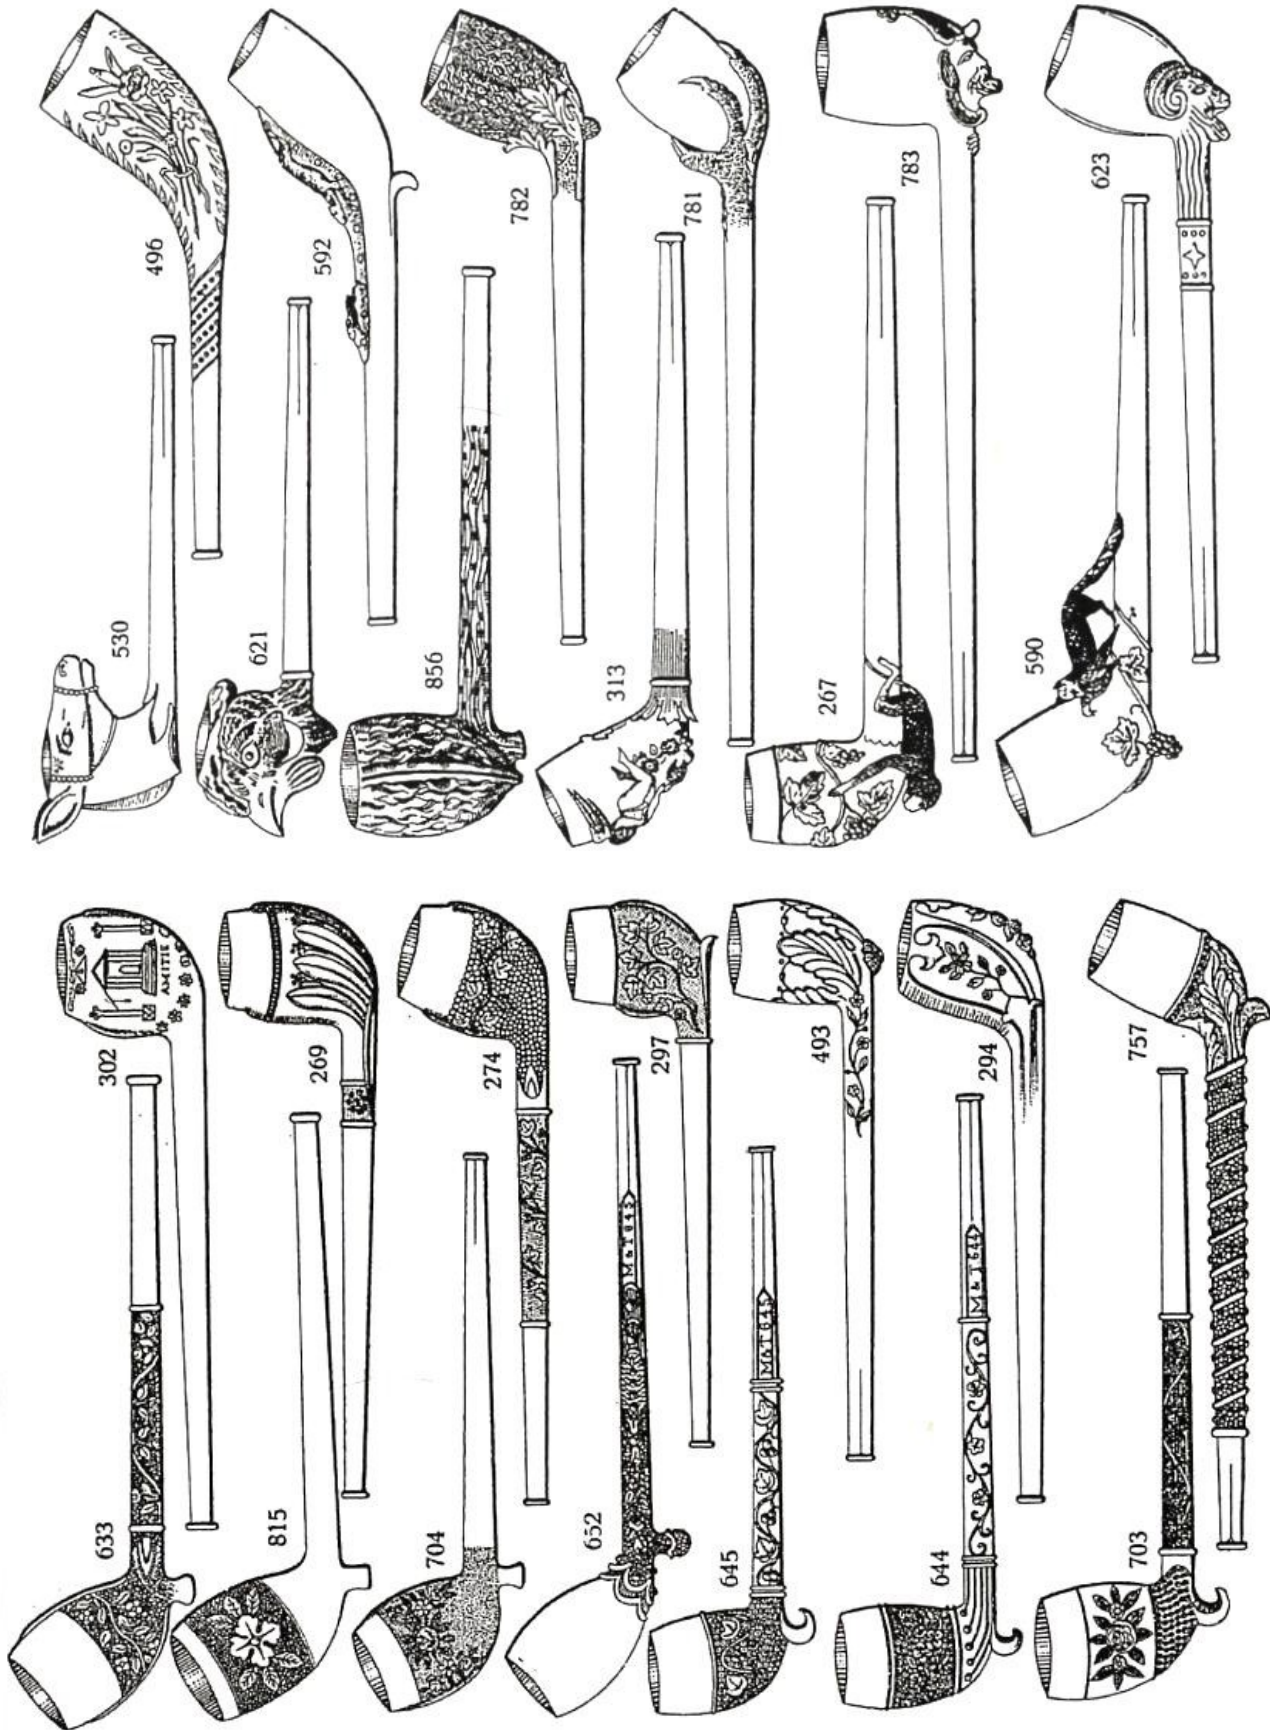

525

718 A

855 A

Mittel emaillirte Köpfe
dazu passend Rohr No. 33, 34.

Kleine emaillirte Köpfe
dazu passend Rohr No. 33, 34.

Grosse emailirte Köpfe
dazu passend Rohr 3 1/2

VAN

PARYS Francis