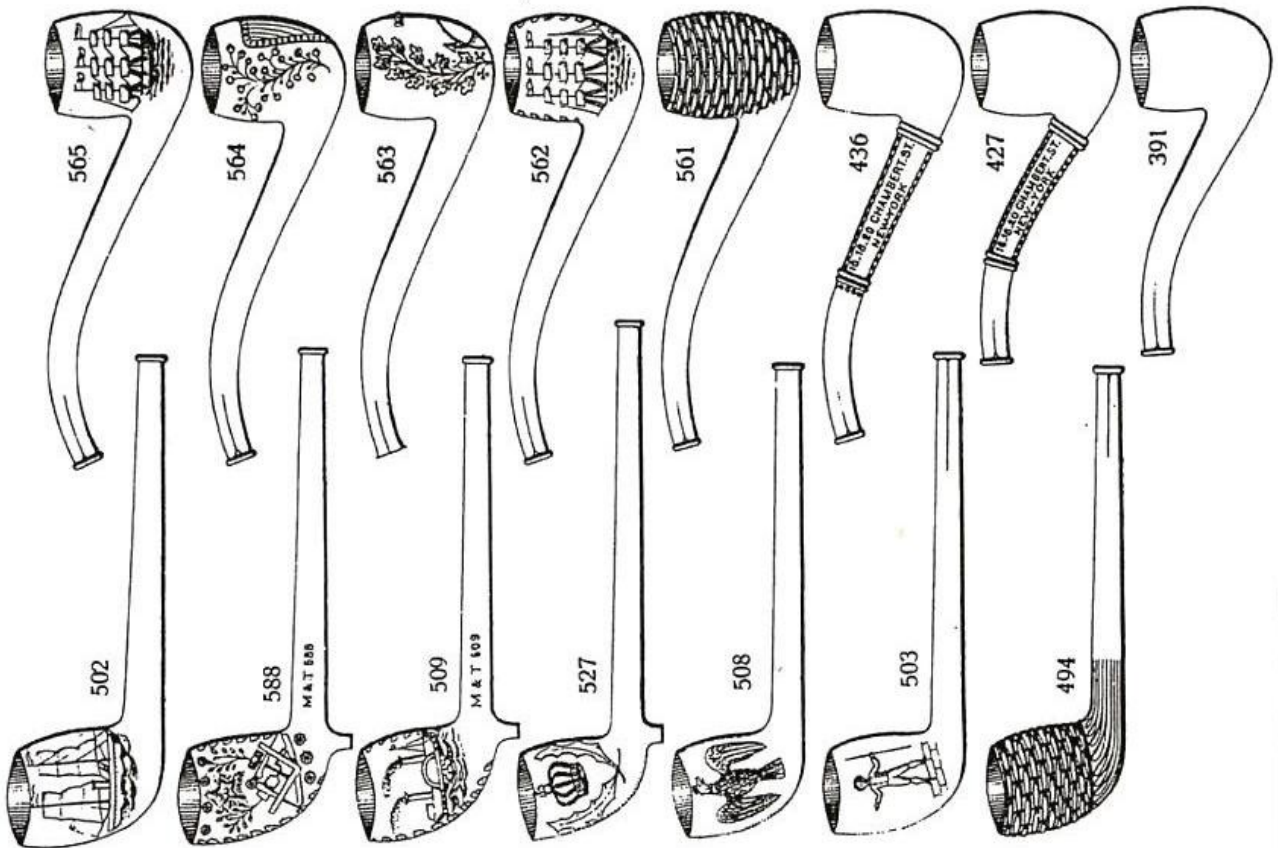

Holz- oder Tabakfarbe
 Wood or Tobacco colour
 Couleure en bois oû tabac
 Pipa color de madera ó tabaco

324

Amber-Thonpfeife, halb braun
Amber pipe, half brown
Pipe d'Ambré, demie brune
Pipas de barro color de ambar medias morenas

525

718 A

855 A

Mittel emaillirte Köpfe
dazu passend Rohr No. 33, 34.

Kleine emaillirte Köpfe
dazu passend Rohr No. 33, 34.

Grosse emailirte Köpfe
dazu passend Rohr 3 1/2

VAN

PARYS Francis