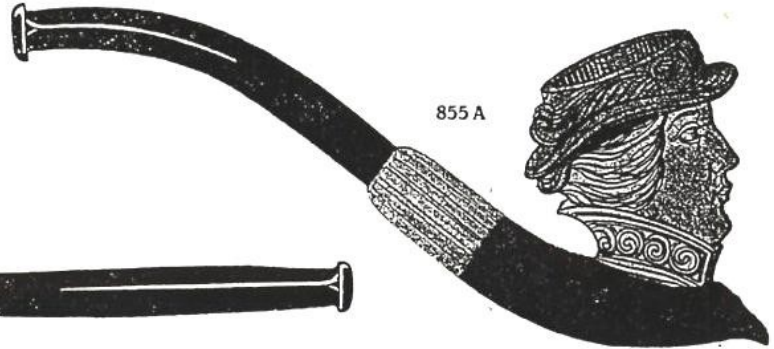

Holz- oder Tabakfarbe
 Wood or Tobacco colour
 Couleure en bois oû tabac
 Pipa color de madera ó tabaco

324

Amber-Thonpfeife, halb braun
Amber pipe, half brown
Pipe d'Ambré, demie brune
Pipas de barro color de ambar medias morenas

525

718 A

855 A

Mittel emaillirte Köpfe
dazu passend Rohr No. 33, 34.

Kleine emaillirte Köpfe
dazu passend Rohr No. 33, 34.

Grosse emailirte Köpfe
dazu passend Rohr 3 1/2

VAN

PARYS Francis