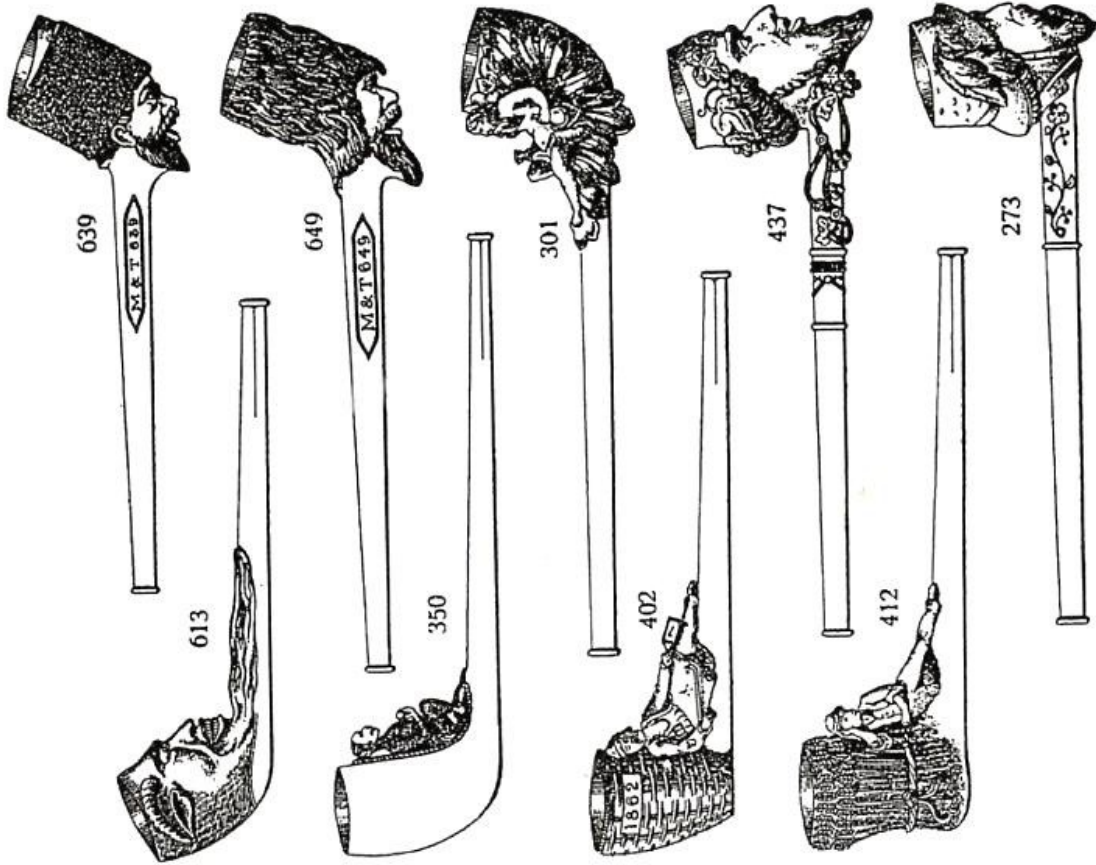

525

718 A

855 A

Mittel emaillirte Köpfe
dazu passend Rohr No. 33, 34.

Kleine emaillirte Köpfe
dazu passend Rohr No. 33, 34.

Grosse emailirte Köpfe
dazu passend Rohr 3 1/2

VAN

PARYS Francis