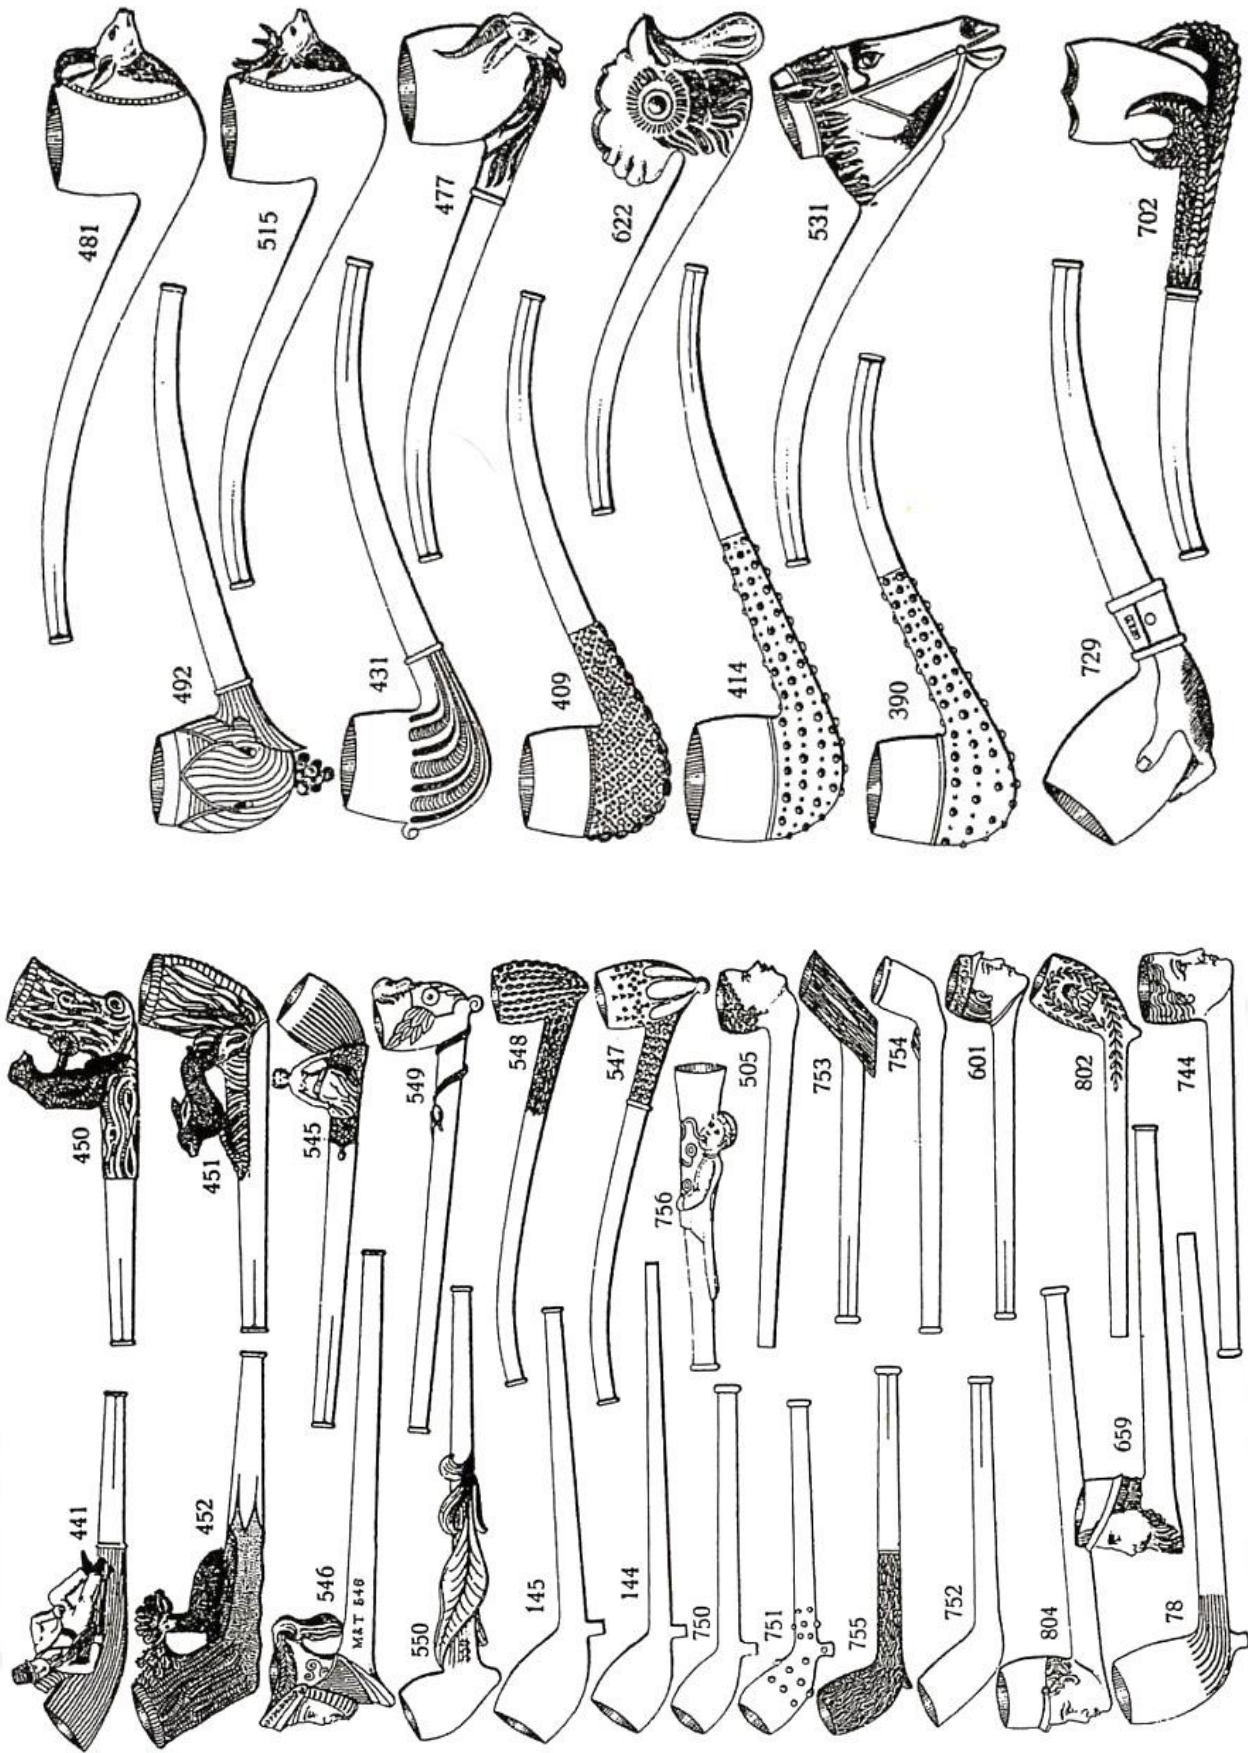

525

718 A

855 A

Mittel emaillirte Köpfe
dazu passend Rohr No. 33, 34.

Kleine emaillirte Köpfe
dazu passend Rohr No. 33, 34.

Grosse emailirte Köpfe
dazu passend Rohr 3 1/2

VAN

PARYS Francis