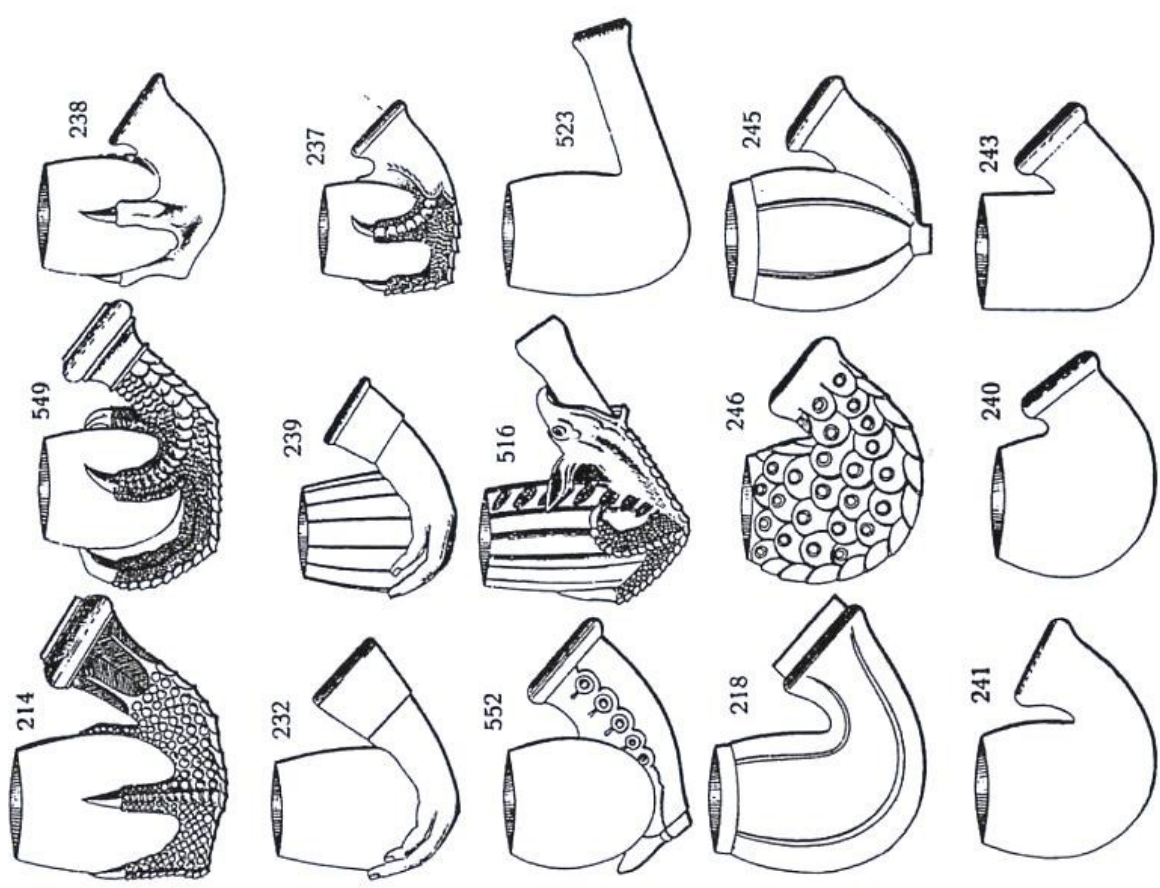

525

718 A

855 A

Mittel emaillirte Köpfe
dazu passend Rohr No. 33, 34.

Kleine emaillirte Köpfe
dazu passend Rohr No. 33, 34.

Grosse emailirte Köpfe
dazu passend Rohr 3 1/2

VAN

PARYS Francis