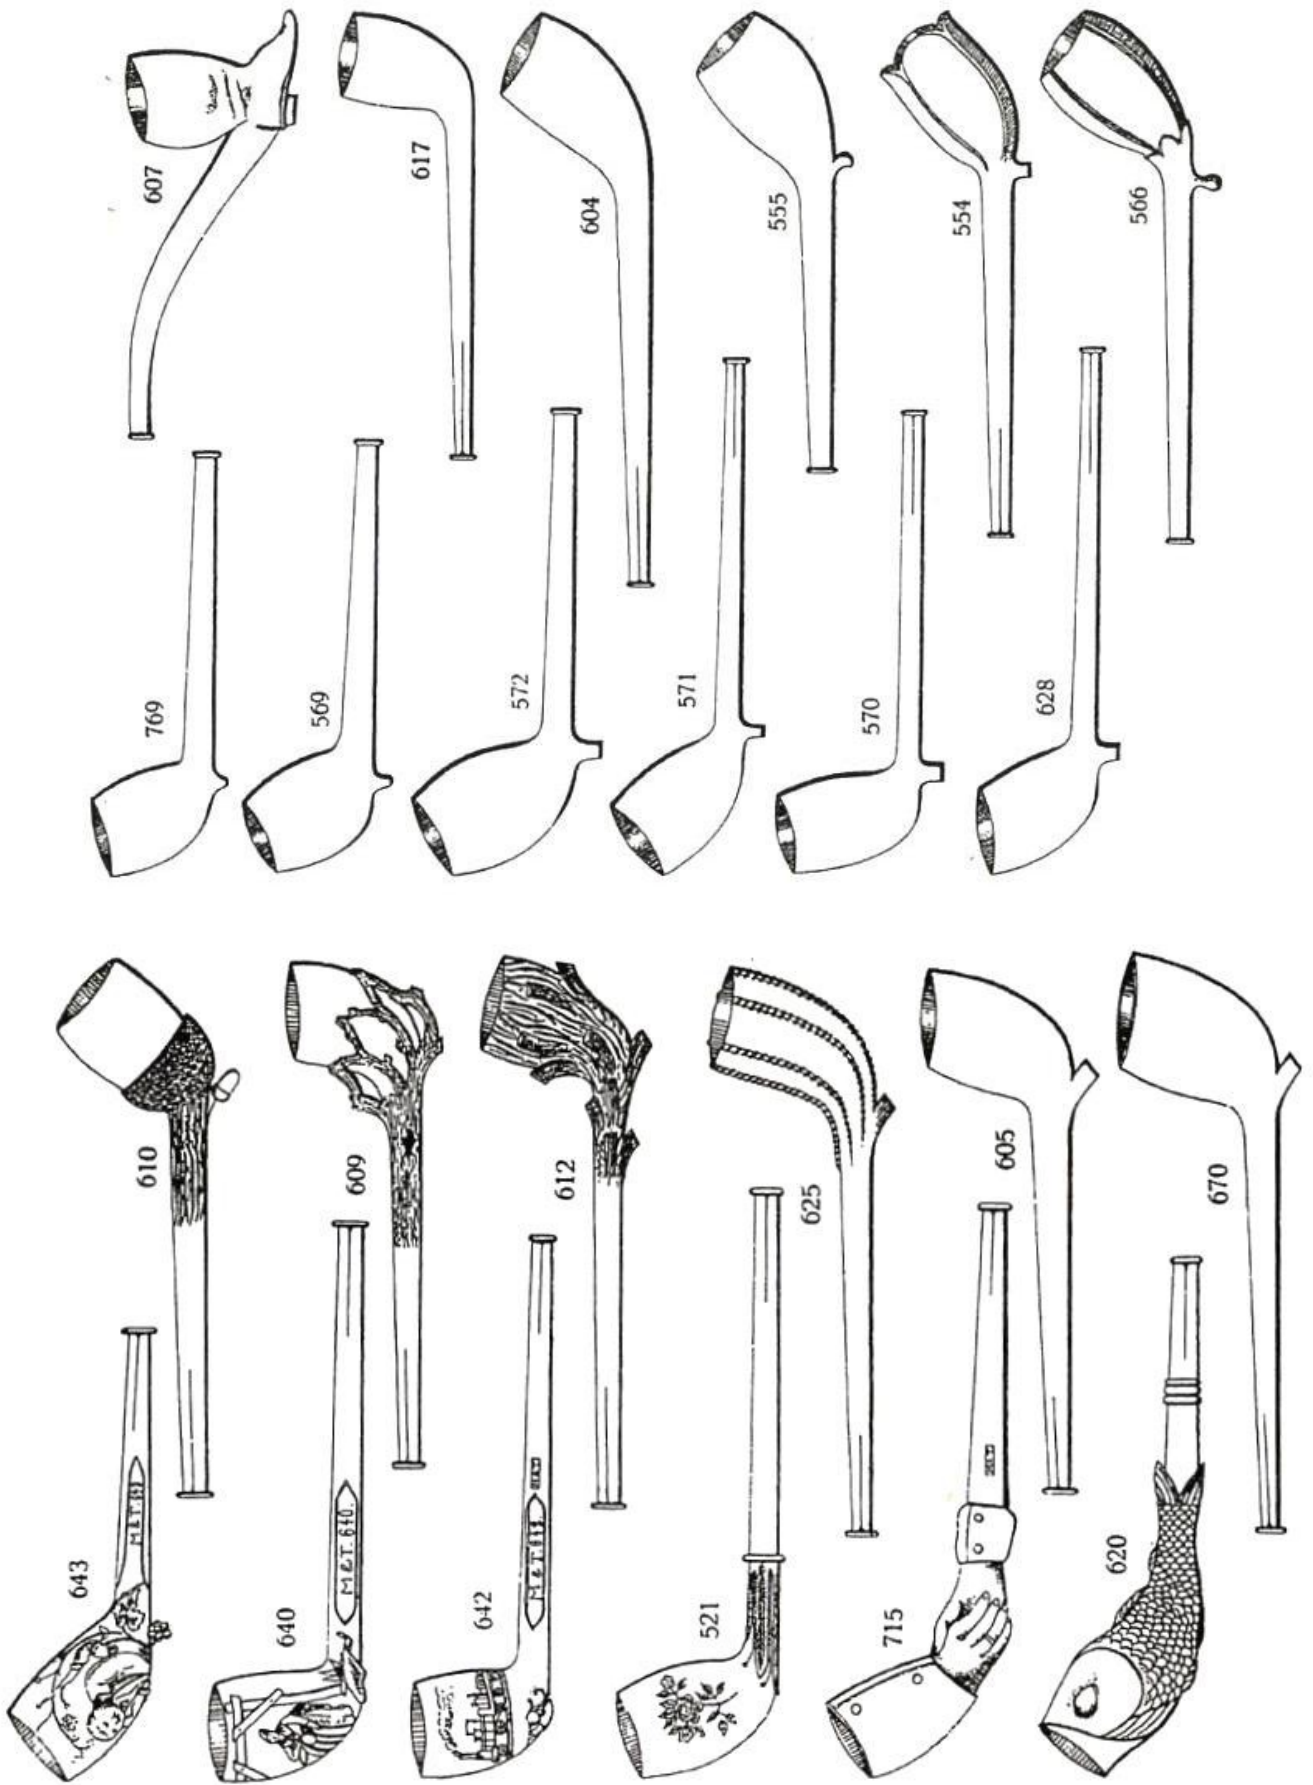

525

718 A

855 A

Mittel emaillirte Köpfe
dazu passend Rohr No. 33, 34.

Kleine emaillirte Köpfe
dazu passend Rohr No. 33, 34.

Grosse emailirte Köpfe
dazu passend Rohr 3 1/2

VAN

PARYS Francis