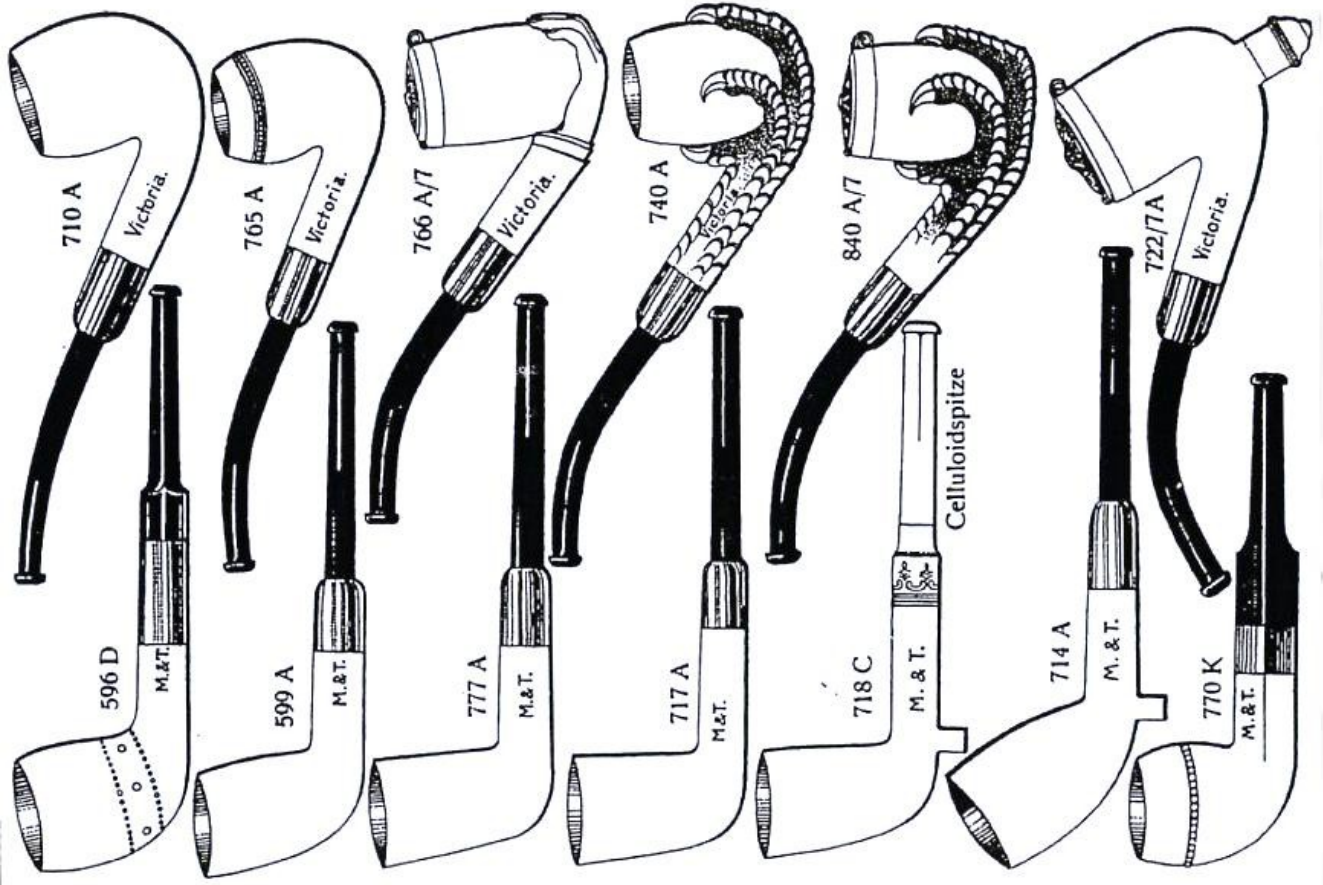

525

718 A

855 A

Mittel emaillirte Köpfe
dazu passend Rohr No. 33, 34.

Kleine emaillirte Köpfe
dazu passend Rohr No. 33, 34.

Grosse emailirte Köpfe
dazu passend Rohr 3 1/2

VAN

PARYS Francis