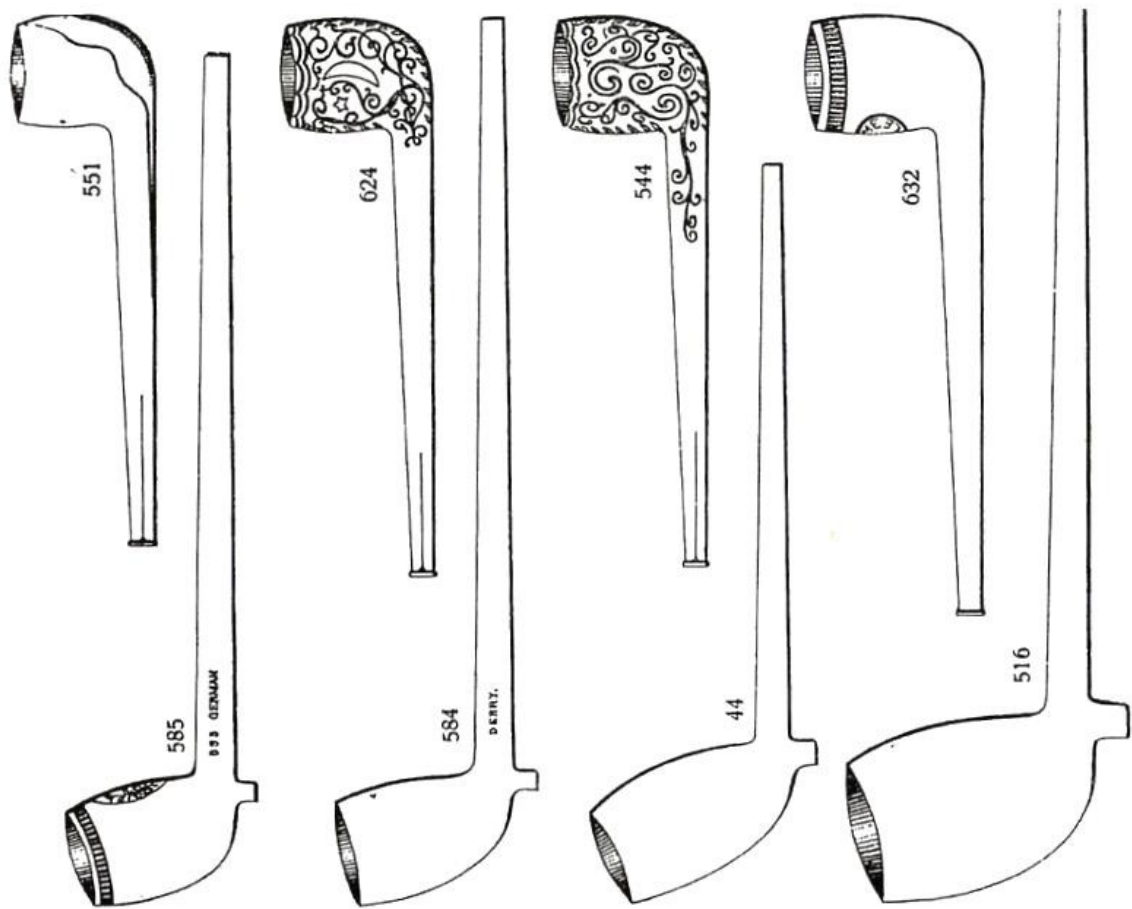

525

718 A

855 A

Mittel emaillirte Köpfe
dazu passend Rohr No. 33, 34.

Kleine emaillirte Köpfe
dazu passend Rohr No. 33, 34.

Grosse emailirte Köpfe
dazu passend Rohr 3 1/2

VAN

PARYS Francis